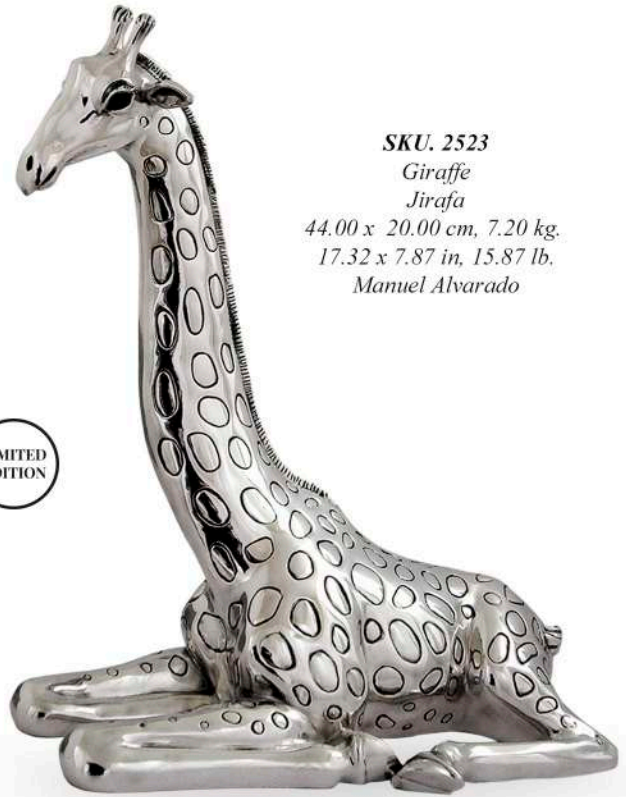

LIMITED
EDITION

SKU. A-70
Giraffe
Jirafa
26.50 x 30.00 cm, 1.20 kg.
10.43 x 11.81 in, 2.64 lb.
Claudio Rodriguez

LIMITED
EDITION

SKU. 7513
Elephant
Elefante
29.00 x 38.00 cm, 6.20 kg.
11.42 x 14.96 in, 13.67 lb.
Claudio Rodriguez

LIMITED
EDITION

SKU. 7511
Elephant
Elefante
29.00 x 38.00 cm, 6.20 kg.
11.42 x 14.96 in, 13.67 lb.
Claudio Rodriguez

SKU. 7515
Elefante
Elephant
54.00 x 25.00 x 39.00 cm, 15.80 kg.
21.26 x 9.84 x 15.35 in, 34.83 in.
Claudio Rodriguez

SKU. A-84
Giraffe
Jirafa
24.00 x 27.00 cm, 1.14 kg.
9.45 x 10.63 in, 2.51 lb.
Manuel Alvarado

LIMITED EDITION

SKU. 2523
Giraffe
Jirafa
44.00 x 20.00 cm, 7.20 kg.
17.32 x 7.87 in, 15.87 lb.
Manuel Alvarado