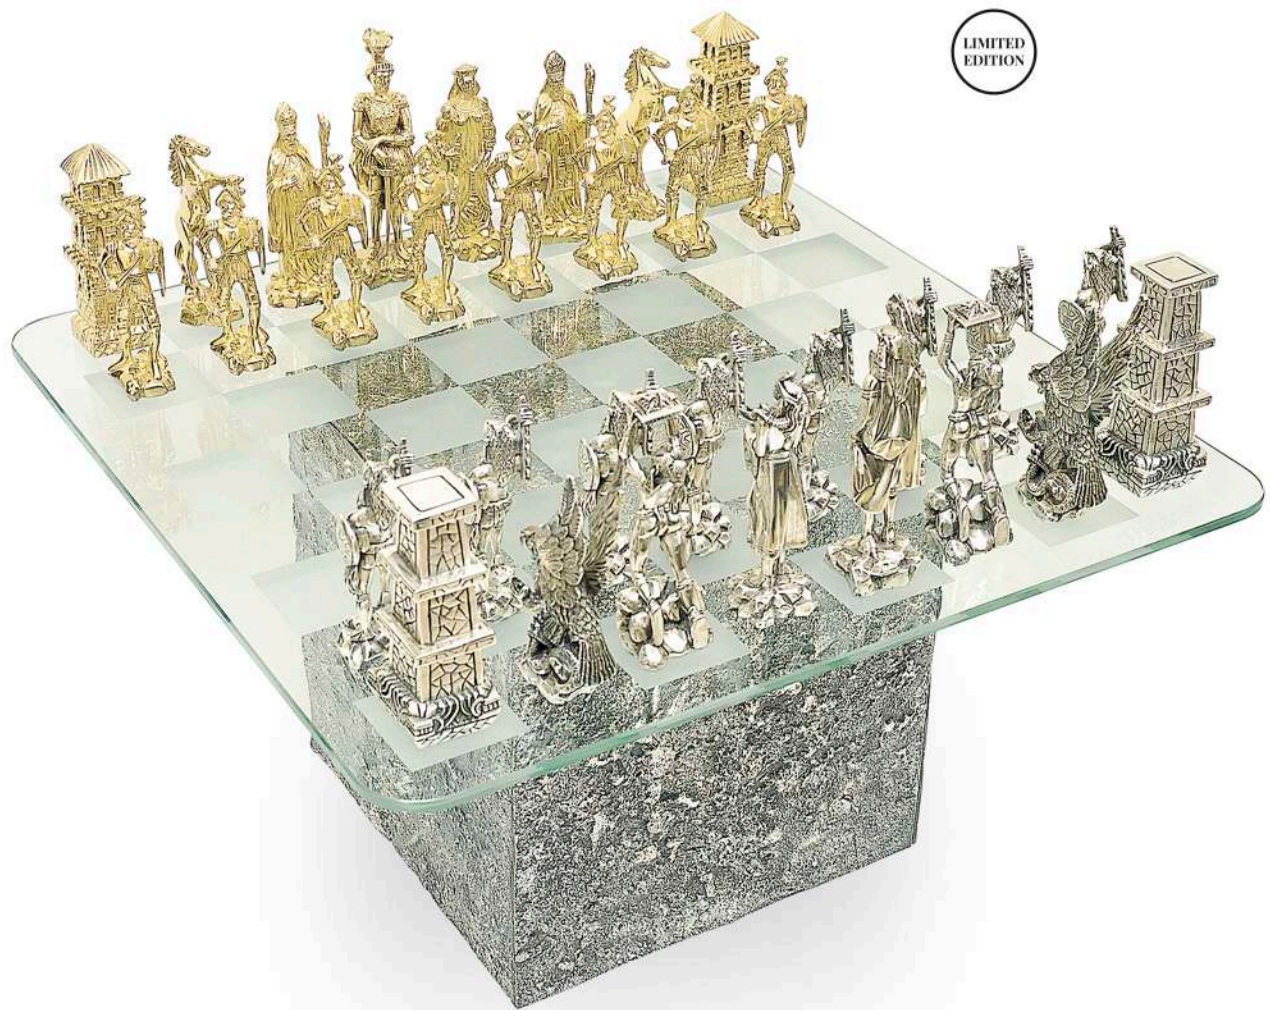

SKU. P-1
Chess Set
Ajedrez
100.00 x 100.00 cm, 73.30 kg.
39.37 x 39.37 in, 161.60 lb.