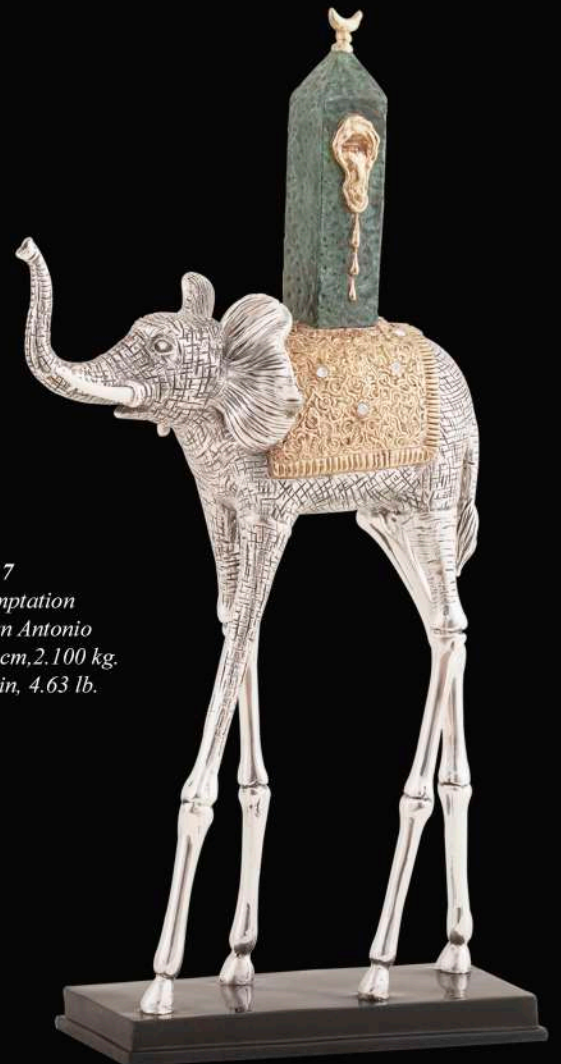

SKU.SD017

San Antonio's Temptation

La Tentación de San Antonio

24.00 x 11.00 x 45.00 cm, 2.100 kg.

9.45 x 4.33 x 17.72 in, 4.63 lb.