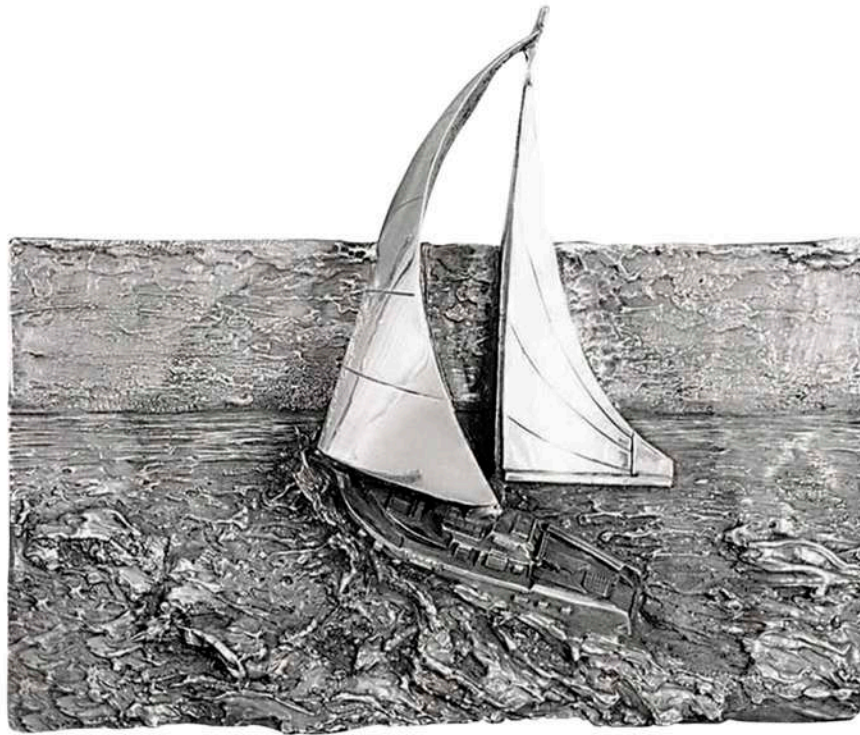

SKU. A-66
 Hipopotamus
 Hipopotamo
 18.00 x 6.30 cm, 0.48 kg.
 7.09 x 2.48 in, 1.06 lb.
 Claudio Rodriguez

SKU. A-65
 Hipopotamus
 Hipopotamo
 23.50 x 3.80 cms., 0.42 kgs.
 9.25 x 1.50 in., 0.93 lbs.
 Claudio Rodriguez

SKU. A-68
 Hipopotamus
 Hipopotamo
 14.00 cms., 0.60 kgs.
 5.51 in., 1.32 lbs.
 Claudio Rodriguez

SKU. 1020
Sailboat
Velero
35.00 x 41.50 cm, 4.60 kg.
13.78 x 16.34 in, 10.14 lb.
Javier Arenas

SKU. 58
Sailboat
Velero
40.00 x 36.00 cm, 8.84 kg.
15.75 x 14.17 in, 19.49 lb.
Javier Arenas