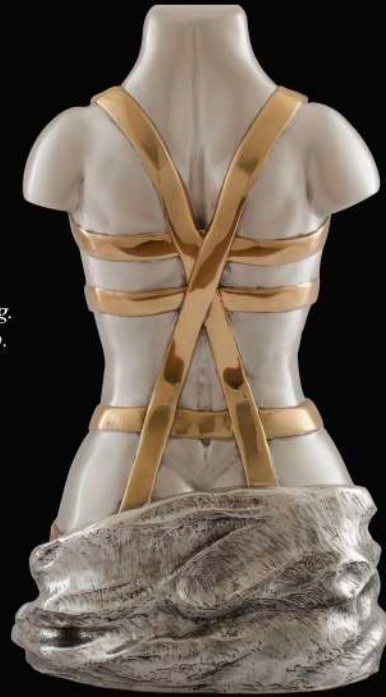

LIMITED EDITION

SKU. FK01
The Broken Column
La Columna Rota
45.00 x 26.50 cm, 11.00 kg.
17.72 x 10.43 in, 24.25 lb.

LIMITED EDITION

SKU. FK02
Frida's Brushstrokes
Las Pinceladas de Frida
30.50 x 20.50 cm, 1.600 kg.
12.01 x 8.07 in, 3.53 lb.