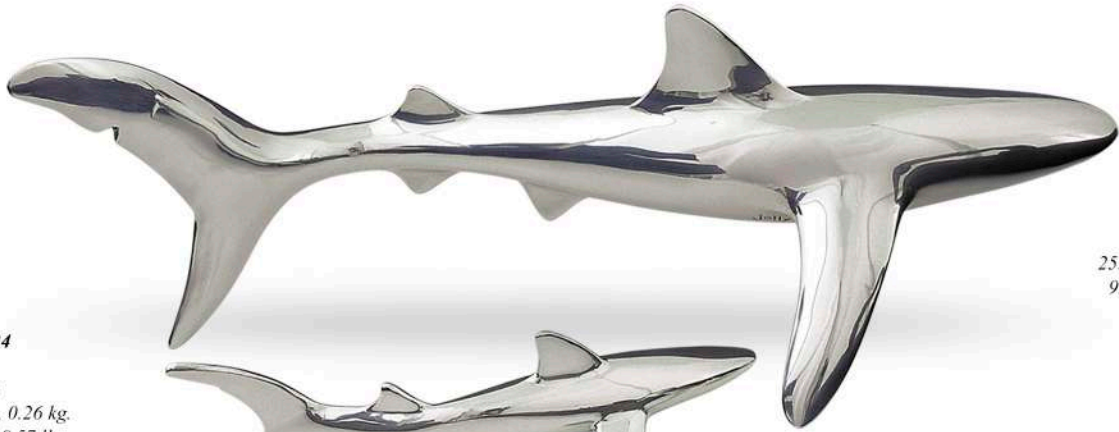

SKU. A-68
 Hipopotamus
 Hipopotamo
 14.00 cms., 0.60 kgs.
 5.51 in., 1.32 lbs.
 Claudio Rodriguez

SKU. 1020
Sailboat
Velero
35.00 x 41.50 cm, 4.60 kg.
13.78 x 16.34 in, 10.14 lb.
Javier Arenas

SKU. 58
Sailboat
Velero
40.00 x 36.00 cm, 8.84 kg.
15.75 x 14.17 in, 19.49 lb.
Javier Arenas

SKU. 57
Sailboat
Velero
34.00 x 16.00 cm, 4.00 kg.
13.39 x 6.30 in, 8.82 lb.
Javier Arenas

SKU. A-79
Lobster
Langosta
60.00 x 36.00 x 13.00 cm, 6.80 kg.
23.62 x 14.17 x 5.12 in, 14.99 lb.

SKU. A-78
Lobster
Langosta
35.00 x 22.00 x 7.50 cm, 1.40 kg.
13.78 x 8.66 x 2.95 in, 3.09 lb.

SKU. A-77
Crab
Cangrejo
53.00 x 36.00 x 12.00 cm, 3.60 kg.
20.87 x 14.17 x 4.72 in, 7.94 lb.

SKU. A-76
Crab
Cangrejo
27.00 x 21.00 x 8.00 cm, 1.10 kg.
10.63 x 8.27 x 3.15 in, 2.43 lb.

SKU. A-18
Shark
Tiburón
25.00 x 54.50 cm, 2.00 kg.
9.84 x 21.46 in, 4.41 lb.
Enrique Jolly