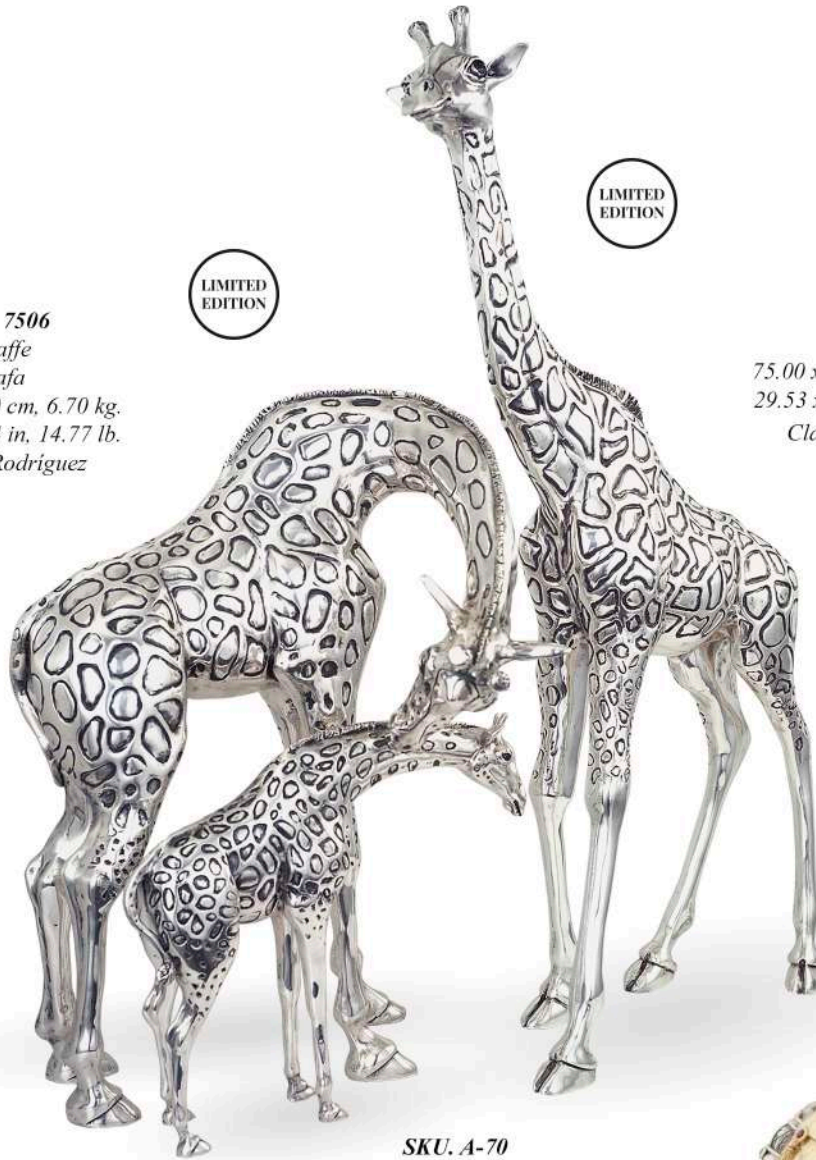

LIMITED EDITION

LIMITED EDITION

SKU. 7502
Lion
León
25.00 x 56.00 cm, 13.70 kg.
9.84 x 22.05 in, 30.20 lb.
Claudio Rodríguez

SKU. A-57
Lion
León
15.00 x 27.00 cm, 2.60 kg.
5.91 x 10.63 in, 5.73 lb.
Claudio Rodríguez

SKU. 7514
Lion
León
72.00 x 40.00 x 72.00 cm, 50.00 kg.
28.35 x 15.75 x 28.35 in, 110.23 lb.
Claudio Rodríguez

SKU. A-59
Lion
León
22.00 x 23.00 cm, 2.60 kg.
8.66 x 9.06 in, 5.73 lb.
Claudio Rodríguez

SKU. A-58
Lion
León
18.00 x 26.00 cm, 2.60 kg.
7.09 x 10.24 in, 5.73 lb.
Claudio Rodríguez

SKU. 7506
Giraffe
Jirafa
48.80 x 35.40 cm, 6.70 kg.
19.21 x 13.94 in, 14.77 lb.
Claudio Rodriguez

LIMITED
EDITION

LIMITED
EDITION

SKU. 7507
Giraffe
Jirafa
75.00 x 46.00 cm, 7.00 kg.
29.53 x 18.11 in, 15.43 lb.
Claudio Rodriguez