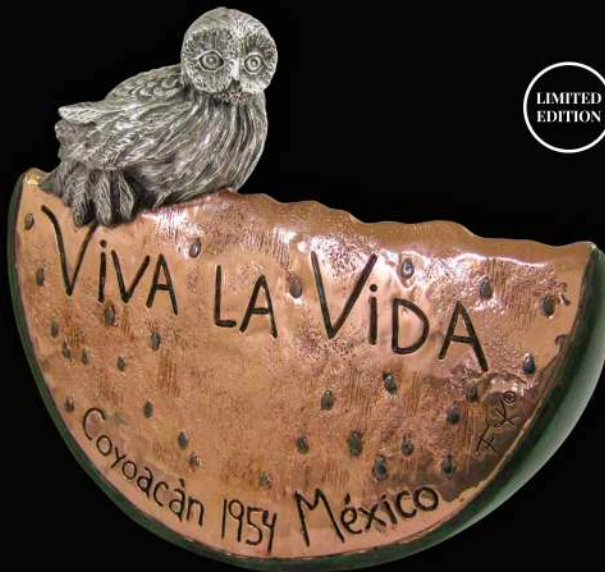

SKU. FK05
Live life
Viva la vida
28.00 x 34.00 cm, 6.00 kg.
11.02 x 13.39 in, 13.23 lb.

LIMITED
EDITION