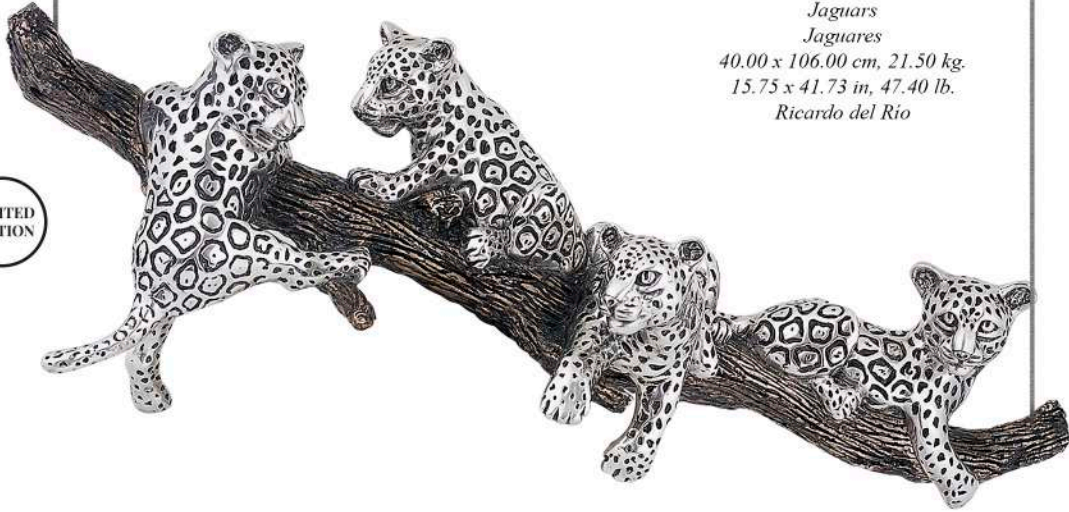

LIMITED EDITION

SKU. 8025
Jaguars
Jaguars
40.00 x 106.00 cm, 21.50 kg.
15.75 x 41.73 in, 47.40 lb.
Ricardo del Rio

LIMITED EDITION

SKU. 8042
Leopards
Leopards
83.50 x 56.00 cm, 54.50 kg.
32.87 x 22.05 in, 120.15 lb.
Ricardo del Rio